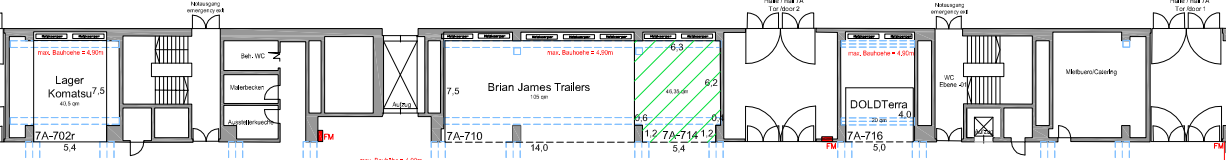

Uebergang / to
Halle / hall 7

Uebergang / to
Halle / hall 7

Uebergang / to
Halle / hall 7

Uebergang / to
Halle / hall 7

Uebergang / to
Eingang/Entrance Ost
NCC Ost

Stand	Staum	Name	Tel: 0911 980040

NÜRNBERG MESSE

GaLaBau 2018

Ausstellungshalle 7A

Stand: 01

M15200 - 785x368,5mm | M151000 - 1137x1137mm

17.08.2018